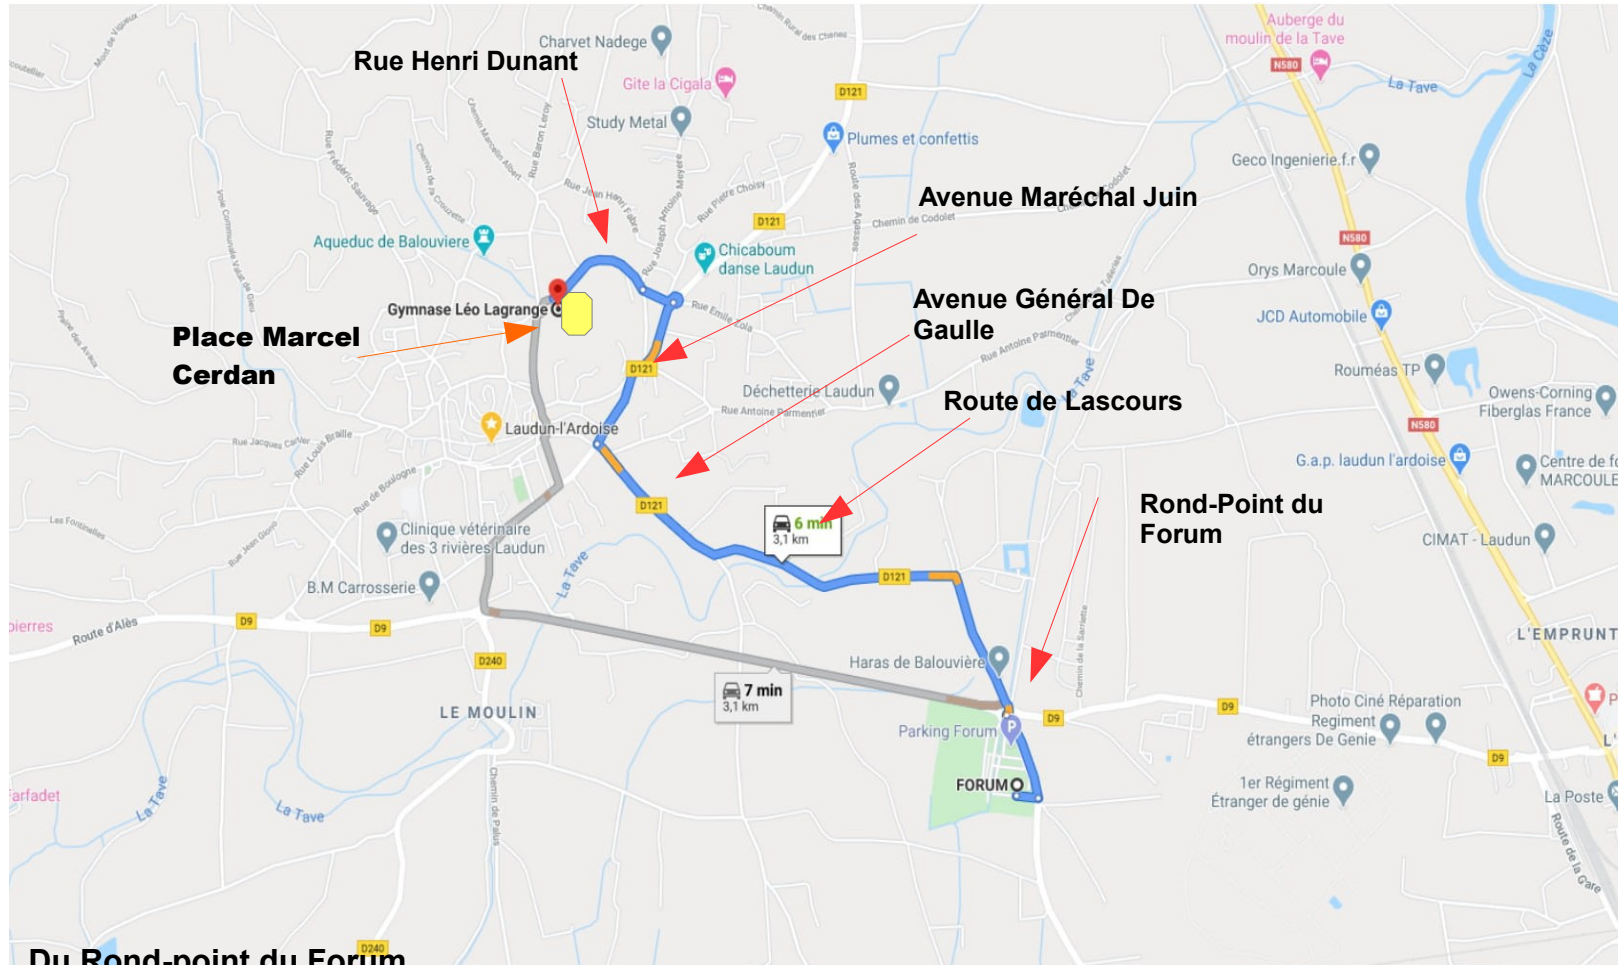

Itinéraire partant du Forum pour aller sur le marché hebdomadaire, provisoirement installé sur la place Marcel Cerdan (Gymnase Léo Lagrange)

**Du Rond-point du Forum,
Prendre route de Lascours,
Passez devant la cave Coopérative « Maison Sinae »
Au croisement de Express U, prendre à droite, avenue Maréchal Juin jusqu'au rond-point de Walsdoms
Prendre à gauche rue Henri Dunant jusqu'au prochain rond-point, vous êtes arrivés !**